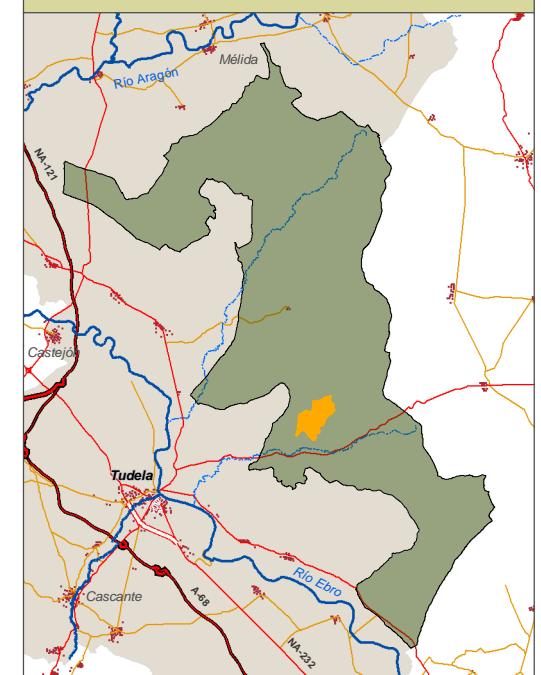

Bardenas Reales de Navarra

Distrito Nº 33

MAPA DE SITUACIÓN

LEYENDA Y TABLA RESUMEN

- Tierra Arable Regadío
- Tierra Arable Secano
- Pasto Arbolado
- Pasto Arbustivo
- Agua
- Otros
- ⊗ Cabañas
- ⊗ Corrales
- ⊗ Cañadas

SIGPAC 2013	AREA (ha)
Pasto Arbolado	0
Pasto Arbustivo	140
Tierra Arable Regadío	0
Tierra Arable Secano	243
Otros (agua, caminos, etc.)	4
Total	387

Sist. de Referencia: ED50
 Proyección: UTM
 Huso: 30N

Imagen de fondo: Mapa topográfico 1:25.000 IGN
 Fecha: Enero 2013