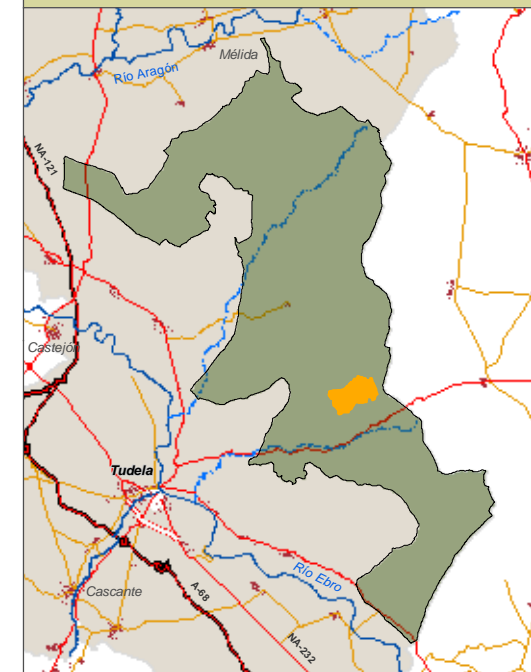

Bardenas Reales de Navarra

Distrito N° 34

MAPA DE SITUACIÓN

LEYENDA Y TABLA RESUMEN

- Tierra Arable Regadío
- Tierra Arable Secano
- Pasto Arbolado
- Pasto Arbustivo
- Agua
- Otros
- ⊗ Cabañas
- ⊗ Corrales
- Cañadas

SIGPAC 2013	AREA (ha)
Pasto Arbolado	0
Pasto Arbustivo	251
Tierra Arable Regadío	0
Tierra Arable Secano	251
Otros (agua, caminos, etc.)	2
Total	504

Sist. de Referencia: ED50
Proyección: UTM
Huso: 30N

Imagen de fondo: Mapa topográfico 1:25.000 IGN
Fecha: Enero 2013