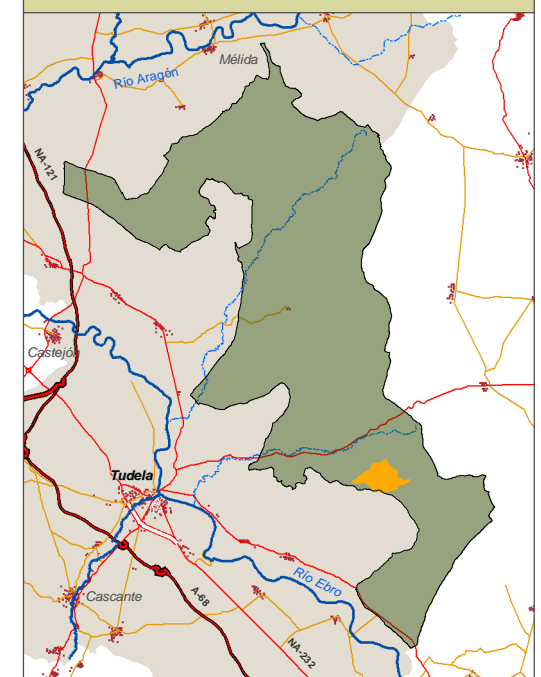

Bardenas Reales de Navarra

Distrito Nº 44

MAPA DE SITUACIÓN

LEYENDA Y TABLA RESUMEN

- Tierra Arable Regadío
- Tierra Arable Secano
- Pasto Arbolado
- Pasto Arbustivo
- Agua
- Otros
- ⊗ Cabañas
- ⊗ Corrales
- Cañadas

SIGPAC 2013	AREA (ha)
Pasto Arbolado	0
Pasto Arbustivo	118
Tierra Arable Regadío	0
Tierra Arable Secano	282
Otros (agua, caminos, etc.)	4
Total	404

Sist. de Referencia: ED50
 Proyección: UTM
 Huso: 30N

Imagen de fondo: Mapa topográfico 1:25.000 IGN
 Fecha: Enero 2013