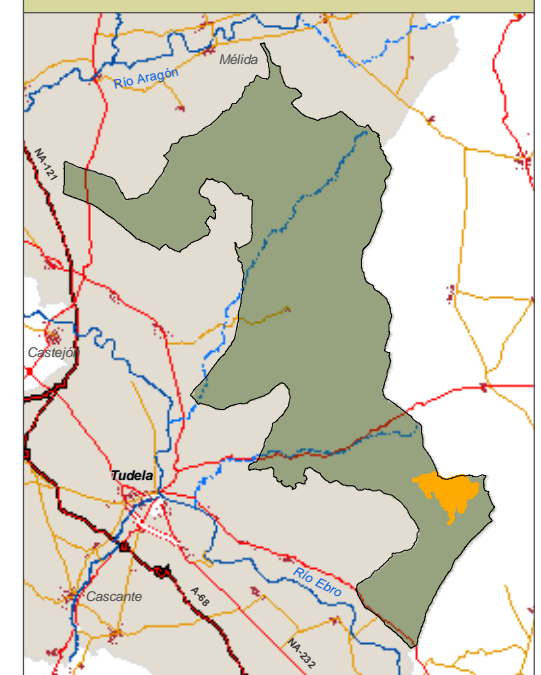

Bardenas Reales de Navarra

Distrito N° 49

MAPA DE SITUACIÓN

LEYENDA Y TABLA RESUMEN

- Tierra Arable Regadío
- Tierra Arable Secano
- Pasto Arbolado
- Pasto Arbustivo
- Agua
- Otros
- x Cabañas
- o Corrales
- Cañadas

SIGPAC 2013	AREA (ha)
Pasto Arbolado	4
Pasto Arbustivo	129
Tierra Arable Regadío	0
Tierra Arable Secano	201
Otros (agua, caminos, etc.)	309
Total	643

Sist. de Referencia: ED50
 Proyección: UTM
 Huso: 30N

Imagen de fondo: Mapa topográfico 1:25.000 IGN
 Fecha: Enero 2013