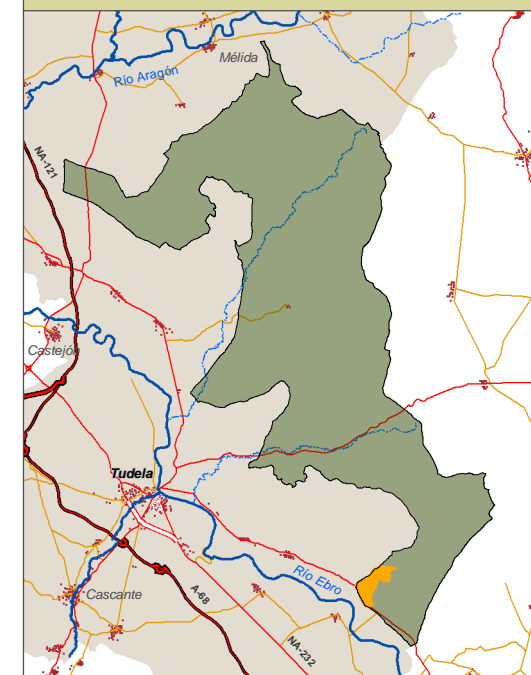

Bardenas Reales de Navarra

Distrito N° 54

MAPA DE SITUACIÓN

LEYENDA Y TABLA RESUMEN

- Tierra Arable Regadío
- Tierra Arable Secano
- Pasto Arbolado
- Pasto Arbustivo
- Agua
- Otros
- Cabañas
- Corrales
- Cañadas

SIGPAC 2013	AREA (ha)
Pasto Arbolado	0
Pasto Arbustivo	151
Tierra Arable Regadío	25
Tierra Arable Secano	99
Otros (agua, caminos, etc.)	2
Total	277

Sist. de Referencia: ED50
 Proyección: UTM
 Huso: 30N

Imagen de fondo: Mapa topográfico 1:25.000 IGN
 Fecha: Enero 2013