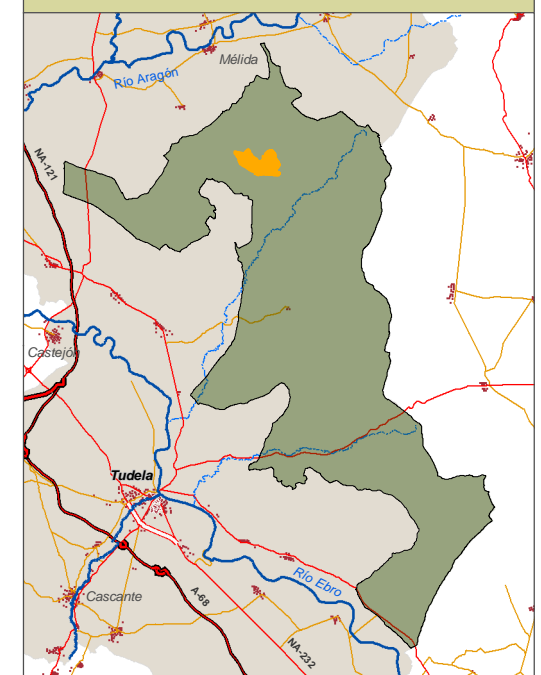

Bardenas Reales de Navarra

Distrito Nº **65**

MAPA DE SITUACIÓN

LEYENDA Y TABLA RESUMEN

- Tierra Arable Regadío
- Tierra Arable Secano
- Pasto Arbolado
- Pasto Arbustivo
- Agua
- Otros
- Cabañas
- Corrales
- Cañadas

SIGPAC 2013	AREA (ha)
Pasto Arbolado	0
Pasto Arbustivo	133
Tierra Arable Regadío	0
Tierra Arable Secano	219
Otros (agua, caminos, etc.)	1
Total	353

Sist. de Referencia: ED50
Proyección: UTM
Huso: 30N

Imagen de fondo: Mapa topográfico 1:25.000 IGN
Fecha: Enero 2013