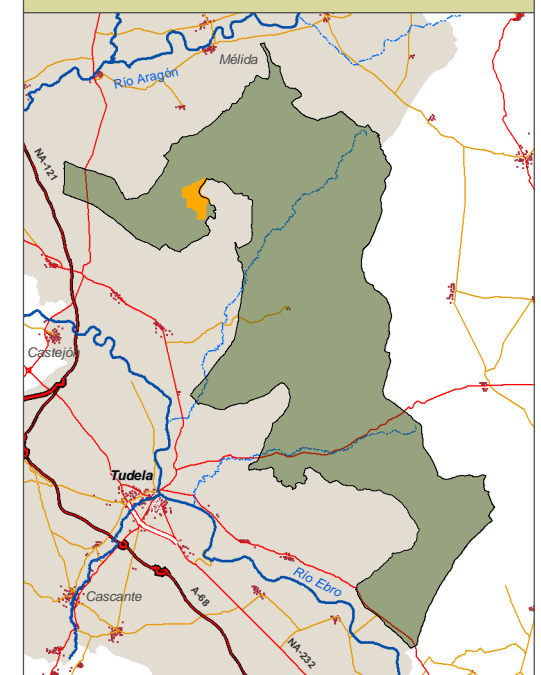

Bardenas Reales de Navarra

Distrito Nº **79**

MAPA DE SITUACIÓN

LEYENDA Y TABLA RESUMEN

- Tierra Arable Regadío
- Tierra Arable Secano
- Pasto Arbolado
- Pasto Arbustivo
- Agua
- Otros
- Cabañas
- Corrales
- Cañadas

SIGPAC 2013	AREA (ha)
Pasto Arbolado	0
Pasto Arbustivo	21
Tierra Arable Regadío	57
Tierra Arable Secano	180
Otros (agua, caminos, etc.)	1
Total	259

Sist. de Referencia: ED50
Proyección: UTM
Huso: 30N

Imagen de fondo: Mapa topográfico 1:25.000 IGN
Fecha: Enero 2013