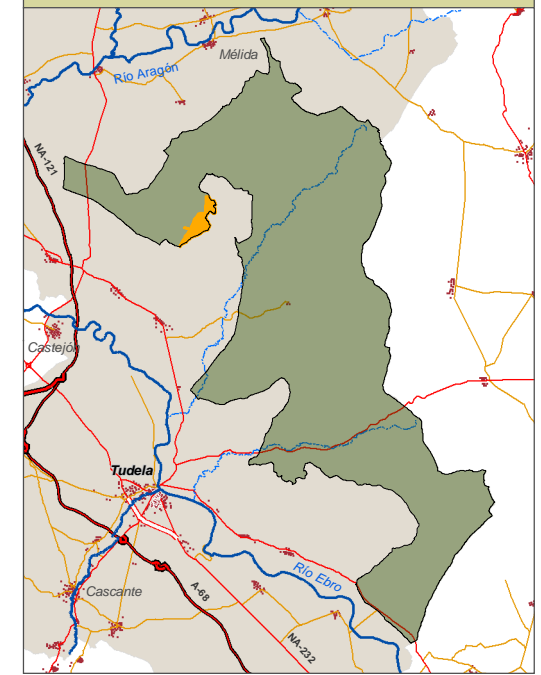

Bardenas Reales de Navarra

Distrito Nº 80

MAPA DE SITUACIÓN

LEYENDA Y TABLA RESUMEN

- Tierra Arable Regadío
- Tierra Arable Secano
- Pasto Arbolado
- Pasto Arbustivo
- Agua
- Otros
- ⊗ Cabañas
- ⊗ Corrales
- Cañadas

SIGPAC 2013	AREA (ha)
Pasto Arbolado	0
Pasto Arbustivo	22
Tierra Arable Regadío	68
Tierra Arable Secano	167
Otros (agua, caminos, etc.)	1
Total	258

Sist. de Referencia: ED50
 Proyección: UTM
 Huso: 30N

Imagen de fondo: Mapa topográfico 1:25.000 IGN
 Fecha: Enero 2013