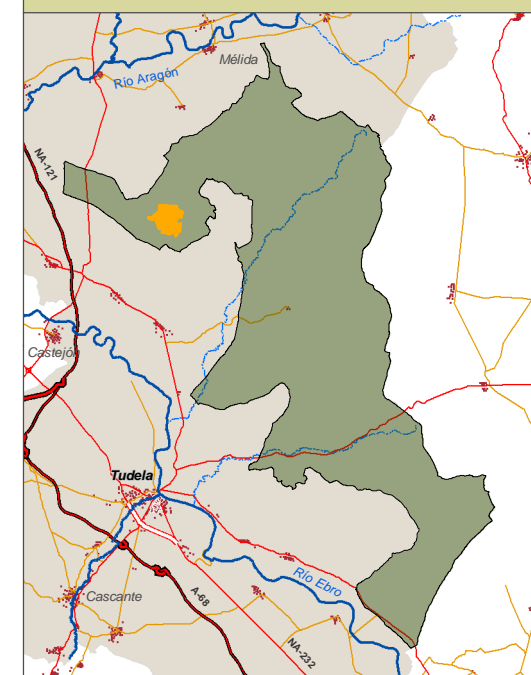

Bardenas Reales de Navarra

Distrito Nº **82**

MAPA DE SITUACIÓN

LEYENDA Y TABLA RESUMEN

- Tierra Arable Regadío
- Tierra Arable Secano
- Pasto Arbolado
- Pasto Arbustivo
- Agua
- Otros
- Cabañas
- Corrales
- Cañadas

SIGPAC 2013	AREA (ha)
Pasto Arbolado	0
Pasto Arbustivo	55
Tierra Arable Regadío	75
Tierra Arable Secano	157
Otros (agua, caminos, etc.)	8
Total	295

Sist. de Referencia: ED50
 Proyección: UTM
 Huso: 30N

Imagen de fondo: Mapa topográfico 1:25.000 IGN
 Fecha: Enero 2013