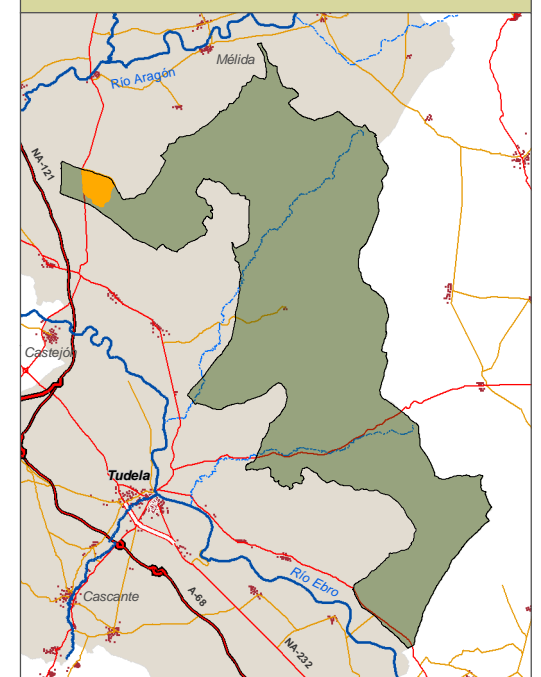

Bardenas Reales de Navarra

Distrito Nº **86**

MAPA DE SITUACIÓN

LEYENDA Y TABLA RESUMEN

- Tierra Arable Regadío
- Tierra Arable Secano
- Pasto Arbolado
- Pasto Arbustivo
- Agua
- Otros
- Cabañas
- Corrales
- Cañadas

SIGPAC 2013	AREA (ha)
Pasto Arbolado	0
Pasto Arbustivo	127
Tierra Arable Regadío	129
Tierra Arable Secano	89
Otros (agua, caminos, etc.)	32
Total	377

Sist. de Referencia: ED50
 Proyección: UTM
 Huso: 30N

Imagen de fondo: Mapa topográfico 1:25.000 IGN
 Fecha: Enero 2013