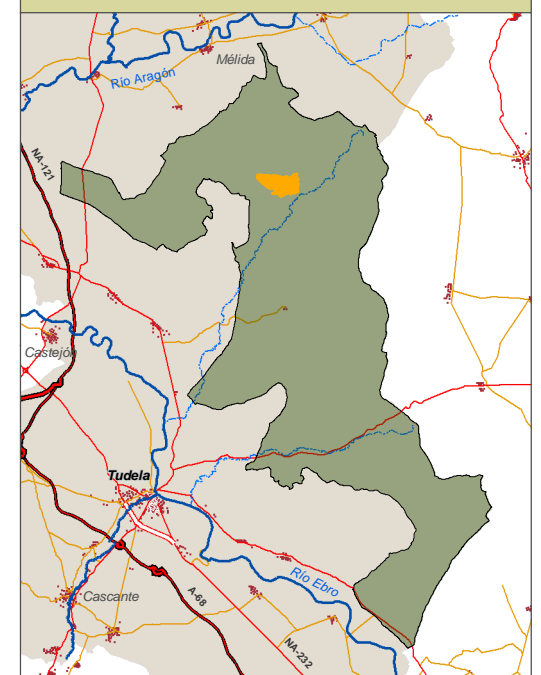

Bardenas Reales de Navarra

Distrito Nº **88**

MAPA DE SITUACIÓN

LEYENDA Y TABLA RESUMEN

- Tierra Arable Regadío
- Tierra Arable Secano
- Pasto Arbolado
- Pasto Arbustivo
- Agua
- Otros
- ⊗ Cabañas
- ⊗ Corrales
- Cañadas

SIGPAC 2013	AREA (ha)
Pasto Arbolado	0
Pasto Arbustivo	203
Tierra Arable Regadío	0
Tierra Arable Secano	0
Otros (agua, caminos, etc.)	2
Total	205

Sist. de Referencia: ED50
Proyección: UTM
Huso: 30N

Imagen de fondo: Mapa topográfico 1:25.000 IGN
Fecha: Enero 2013