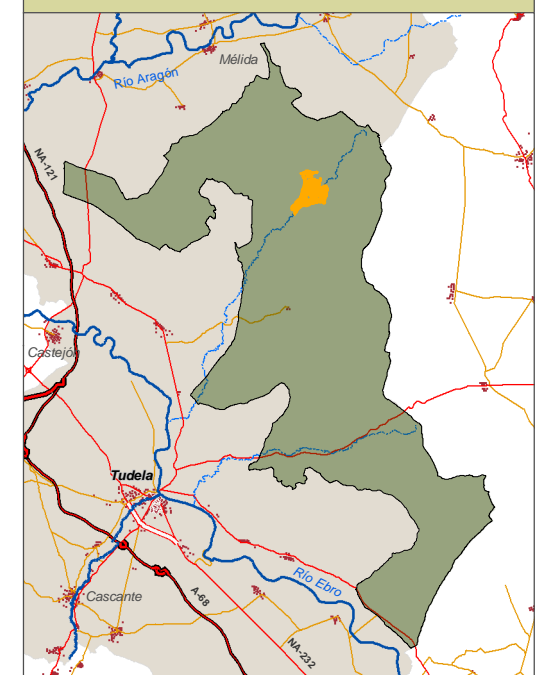

Bardenas Reales de Navarra

Distrito Nº 90

MAPA DE SITUACIÓN

LEYENDA Y TABLA RESUMEN

- Tierra Arable Regadío
- Tierra Arable Secano
- Pasto Arbolado
- Pasto Arbustivo
- Agua
- Otros
- ⊗ Cabañas
- ⊗ Corrales
- Cañadas

SIGPAC 2013	AREA (ha)
Pasto Arbolado	0
Pasto Arbustivo	207
Tierra Arable Regadío	0
Tierra Arable Secano	0
Otros (agua, caminos, etc.)	1
Total	208

Sist. de Referencia: ED50
Proyección: UTM
Huso: 30N

Imagen de fondo: Mapa topográfico 1:25.000 IGN
Fecha: Enero 2013